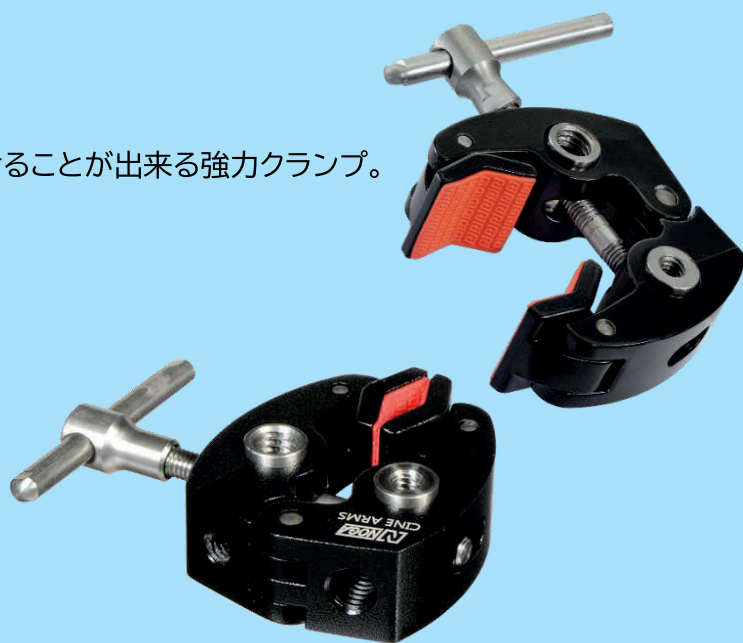

NOGA PROFESSIONAL VARIABLE ARM SYSTEMS

ノガ 映像機器用アーム

Ingenious technology at the heart of your art. Capturing the right cine or stills image is often a once-only opportunity. So it's vital you're not let down by inflexible and time-wasting equipment. The Hold it Professional Variable Arm System keeps you in control. This exclusive, market-leading range helps you manage every shot, simply and efficiently. Featuring a double-articulated, triple-jointed arm that can be locked into limitless angles, the Hold it system supports props, fill in lights, reflectors, monitors or secure any compact table-top subject. Hold it gives you the versatility and dependability no regular bracket, clip, clamp, wire, tape or balancing act can. Hold it is fast becoming the essential accessory for professional photographers. In fact, research tells us that once photographers have used the system, they insist on it everytime.

MG アーム MG9038 全長 266 mm

標準サイズ

DG アーム DG9014(小ネジ)/DG9038(大ネジ)
全長 220 mm

NF アーム NF9014(小ネジ)/NF9038(大ネジ)
全長 112 mm

LC アーム LC9014 全長 76 mm

Hold it STUDIO ARM

型番	アーム全長 (mm)	上アーム長さ (mm)	上アーム ネジ	下アーム長さ (mm)	上アーム ネジ	本体重量価格 (g)	耐荷重 (kg)	価格(税別)
LC9014	76	38	1/4 オス	38	1/4 オス	130	2	13,900 円
NF9014	112	56	1/4 オス	56	1/4 オス	314	3	15,200 円
NF9038	112	56	1/4 オス	56	3/8 オス	314	3	15,200 円
DG9014	220	110	1/4 オス	110	1/4 オス	356	4	17,000 円
DG9038	220	110	1/4 オス	110	3/8 オス	356	4	17,000 円
MG9038	266	133	1/4 オス	133	3/8 オス	650	5	21,000 円
GR9038	430	215	1/4 オス	215	3/8 オス	1040	6	28,200 円

CLAMP & BALL MOUNT

45 mm クランプ

CS4500 価格 10,600 円(税別)

特殊グリップで 45 mm 厚までの平面または円筒にとりつけることが出来る強力クランプ。

ショートジョイント雲台

SJ1001 価格 22,000 円(税別)

下部 1/4 メスネジ、上部 1/4 オスネジ

SJ1000 価格 22,000 円(税別)

下部 1/4 オスネジ、上部 1/4 オスネジ

エクスチェンジキューブ

21 mm×21 mm、サイコロ状のネジ変換アダプター。

1/4 メスネジ 3 か所と 3/8 オスネジ 3 か所。

AD1141 価格 3,900 円(税別)

モジュラーアーム MODULAR ARM

上下メネジのモジュラーアームを選べば
NOGA アームの可能性はもっと広がります

GR アーム GR9000