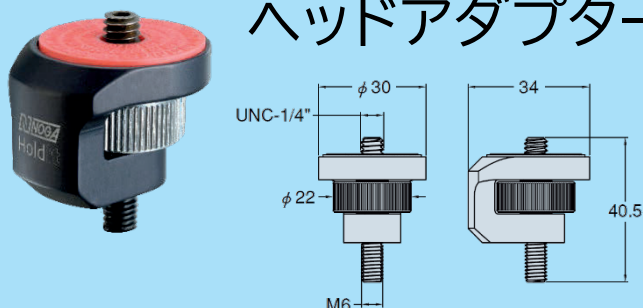

ヘッドアダプター

型番 AD5000 定価 8,400 円(税別)