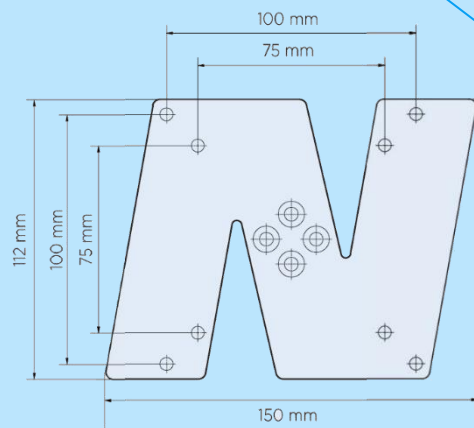

Center Mount Yoke

モニターマウントアーム

28 mmジュニアスピゴット対応のモニターマウント
縦横任意の角度でモニターをセッティング可能

型番 SJ9004 定価 48,000 円(税別)

型番 SJ9005 定価 46,000 円(税別)

SALES and Maintenance

NOGA アームは私たちにお任せください

テクニカルファームは 2004 年に NOGA アームに出会ってから日本の撮影現場にこの製品を紹介してきました。類似の撮影用アームがどこでも手に入るようになった現在も、NOGA アームの堅牢さ・使い易さはどのアームにも負けません。私たちは常にベストコンディションの製品を撮影現場に送り出すことを心がけています。