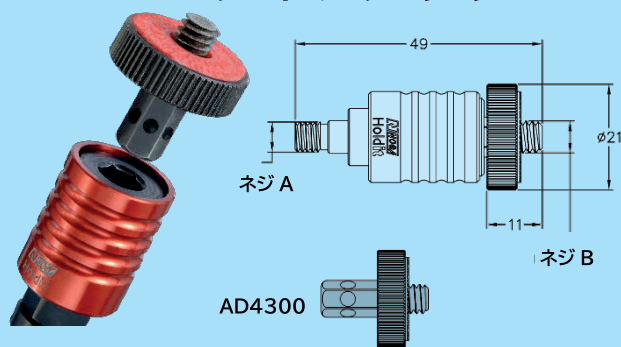

Quick Release & Head Adaptor

クイックリリース

型番	ネジ A	ネジ B	価格(税別)
AD4000	M6 オス	1/4 オス	15,300 円
AD4100	1/4 オス	1/4 オス	15,300 円
AD4300	クイックリリース用 上部 1/4 ネジアタッチメント	1/4 オス	5,200 円