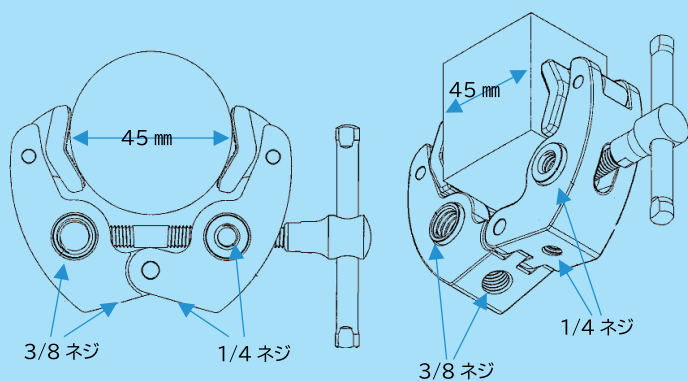

MG アーム MG9038 全長 266 mm

標準サイズ

DG アーム DG9014(小ネジ)/DG9038(大ネジ)
全長 220 mm

NF アーム NF9014(小ネジ)/NF9038(大ネジ)
全長 112 mm

LC アーム LC9014 全長 76 mm

Hold it STUDIO ARM

型番	アーム全長 (mm)	上アーム長さ (mm)	上アーム ネジ	下アーム長さ (mm)	上アーム ネジ	本体重量価格 (g)	耐荷重 (kg)	価格(税別)
LC9014	76	38	1/4 オス	38	1/4 オス	130	2	13,900 円
NF9014	112	56	1/4 オス	56	1/4 オス	314	3	15,200 円
NF9038	112	56	1/4 オス	56	3/8 オス	314	3	15,200 円
DG9014	220	110	1/4 オス	110	1/4 オス	356	4	17,000 円
DG9038	220	110	1/4 オス	110	3/8 オス	356	4	17,000 円
MG9038	266	133	1/4 オス	133	3/8 オス	650	5	21,000 円
GR9038	430	215	1/4 オス	215	3/8 オス	1040	6	28,200 円

CLAMP & BALL MOUNT

45 mm クランプ

CS4500 価格 10,600 円(税別)

特殊グリップで 45 mm 厚までの平面または円筒にとりつけることが出来る強力クランプ。

ショートジョイント雲台

SJ1001 価格 22,000 円(税別)

下部 1/4 メスネジ、上部 1/4 オスネジ

SJ1000 価格 22,000 円(税別)